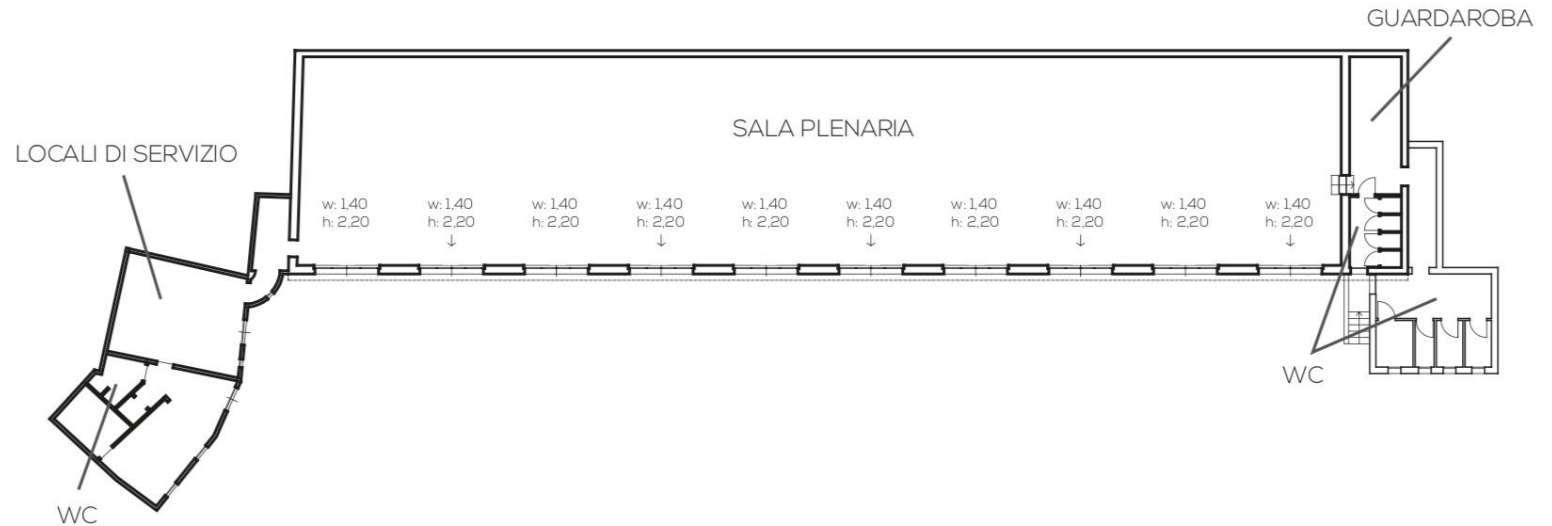

Salone delle Feste

Il Salone ha una superficie di **525mq**, divisibile a seconda delle necessità richieste.

Uno spazio polifunzionale adatto ad ogni tipologia di evento: **convegni, congressi, meeting, sfilate e cene di gala.**

Annesso al salone sono presenti i locali di servizio adibiti al **catering**, l'area **guardaroba** e i **servizi** (n.8 servizi igienici). Facilmente accessibile **per scarico/carico allestimenti.**

Teatro Theatre	Scuola Classroom	Tavolo a U U shaped	Tavolo unico Unique table	Banchetti Banqueting	Cocktail Cocktail	Dimensioni Dimensions	Altezza Height	Superficie Area	Porte Doors	Luce Energy
500	250	138	148	350	600	50 x 10.5	4.5	525	10	V

Sale Affrescate

Le sale affrescate, **restaurate** nel 2020, si trovano all'interno della Villa Storica, a pochi passi dall'Hotel e dal Salone delle feste.

Tutte le sale sono **polifunzionali** e dotate di tutti i servizi tecnici **audio e video**.

	Teatro Theatre	Scuola Classroom	Tavolo a U U shaped	Tavolo unico Unique table	Banchetti Banqueting	Cocktail Cocktail	Dimensioni Dimensions	Altezza Height	Superficie Area	Porte Doors	Luce Energy
Sala Alamanno Salviati	40	24	22	24	32	50	8.8 X 5.2	6.0	45	1	V
Sala delle Grottesche	19	10	14	16	18	19	4.8 X 4.2	5.0	20	2	V
Sala della Musica	22	12	14	16	20	23	5.6 X 4.5	5.0	25	2	V
Sala Giacomo III	42	26	22	24	36	52	8.0 X 6.2	3.9	50	3	V
Sala Berrettoni	20	11	15	17	19	20	5.2 X 4.4	3.5	23	2	V