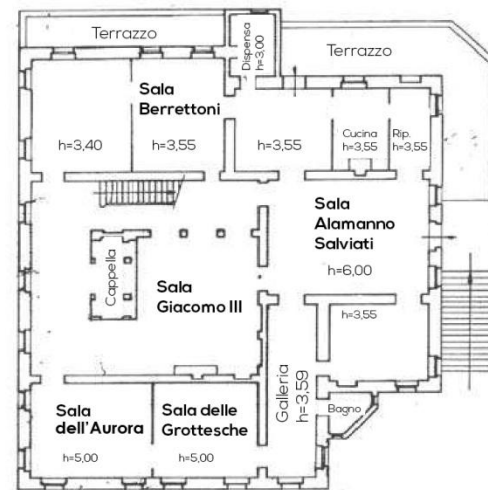

Salone delle Feste

Il Salone ha una superficie di **525mq**, divisibile a seconda delle necessità richieste.

Uno spazio polifunzionale adatto ad ogni tipologia di evento: **convegni, congressi, meeting, sfilate e cene di gala.**

Annesso al salone sono presenti i locali di servizio adibiti al **catering**, l'area **guardaroba** e i **servizi** (n.8 servizi igienici). Facilmente accessibile **per scarico/carico allestimenti.**

Teatro Theatre	Scuola Classroom	Tavolo a U U shaped	Tavolo unico Unique table	Banchetti Banqueting	Cocktail Cocktail	Dimensioni Dimensions	Altezza Height	Superficie Area	Porte Doors	Luce Energy
500	250	138	148	350	600	50 x 10.5	4.5	525	10	V

Sale Affrescate

Le sale affrescate, **restaurate** nel 2020, si trovano all'interno della Villa Storica, a pochi passi dall'Hotel e dal Salone delle feste.

Tutte le sale sono **polifunzionali** e dotate di tutti i servizi tecnici **audio e video**.

	Teatro Theatre	Scuola Classroom	Tavolo a U U shaped	Tavolo unico Unique table	Banchetti Banqueting	Cocktail Cocktail	Dimensioni Dimensions	Altezza Height	Superficie Area	Porte Doors	Luce Energy
Sala Alamanno Salviati	40	24	22	24	32	50	8.8 X 5.2	6.0	45	1	V
Sala delle Grottesche	19	10	14	16	18	19	4.8 X 4.2	5.0	20	2	V
Sala della Musica	22	12	14	16	20	23	5.6 X 4.5	5.0	25	2	V
Sala Giacomo III	42	26	22	24	36	52	8.0 X 6.2	3.9	50	3	V
Sala Berrettoni	20	11	15	17	19	20	5.2 X 4.4	3.5	23	2	V